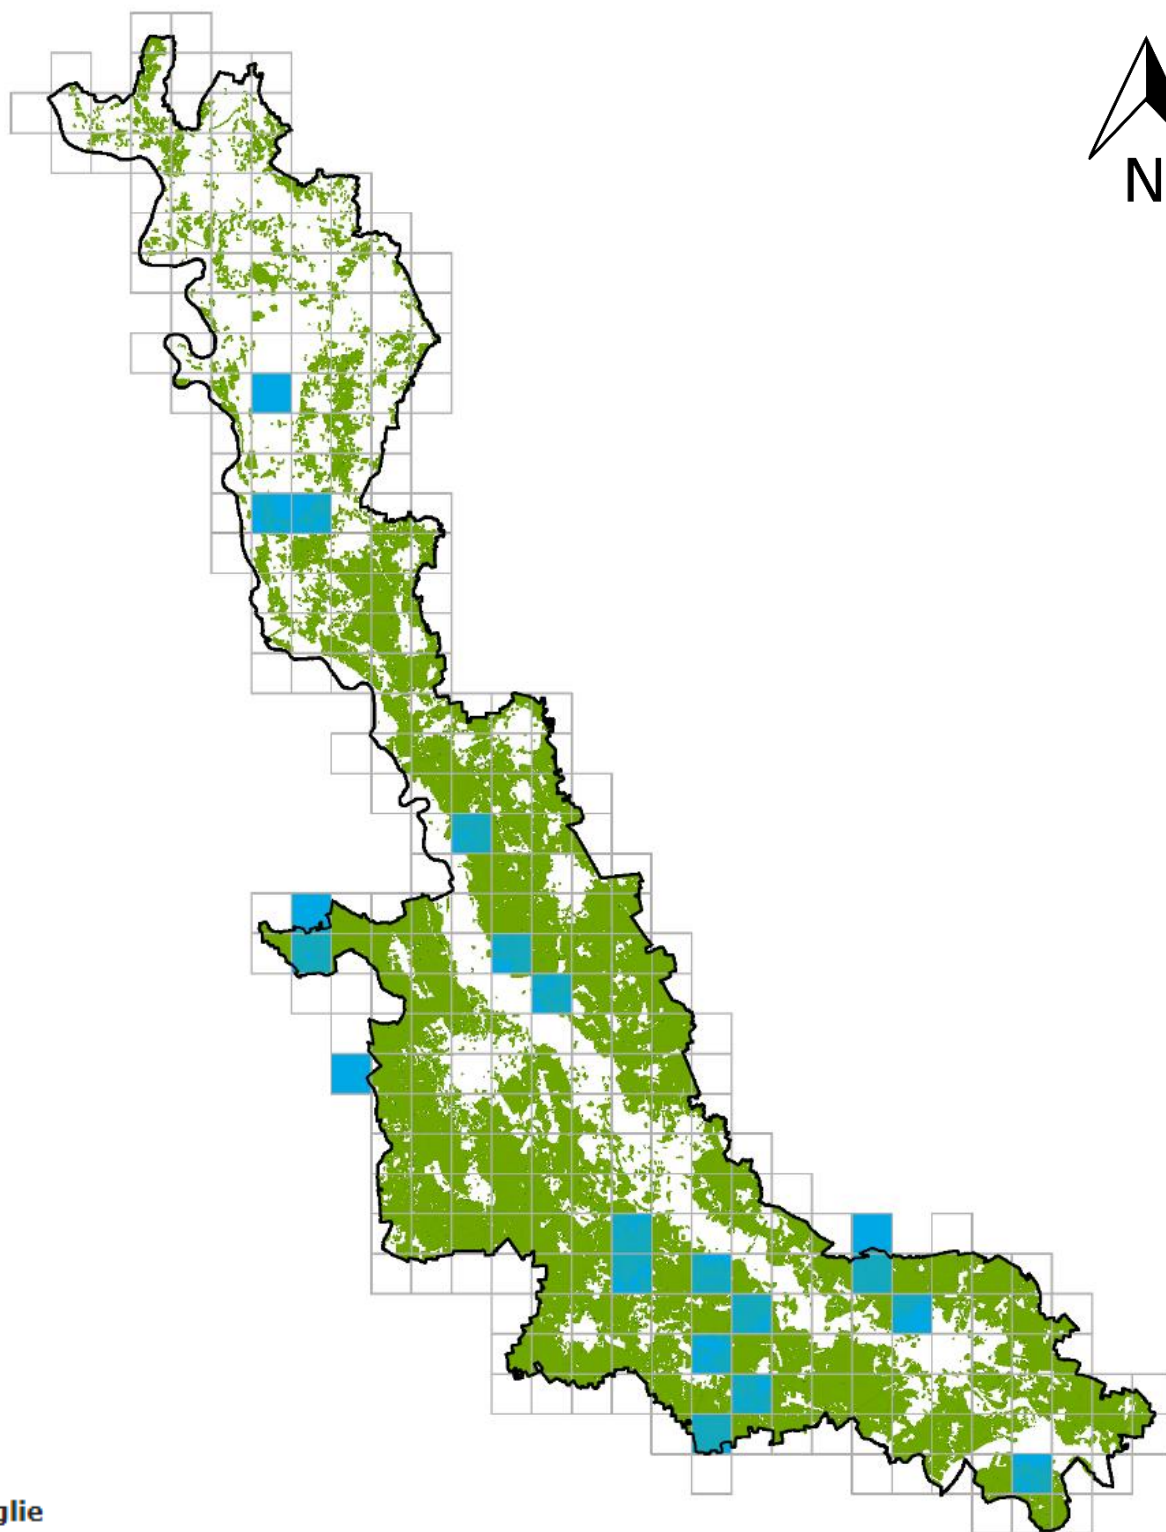

Albanella reale (*Circus cyaneus*)

Griglie

Griglia 2x2 Km

 Griglia 2x2 Km

Albanella Reale (*Circus cyaneus*)

Svernamento

 Inverno

 Habitat: Agricolo e risaie